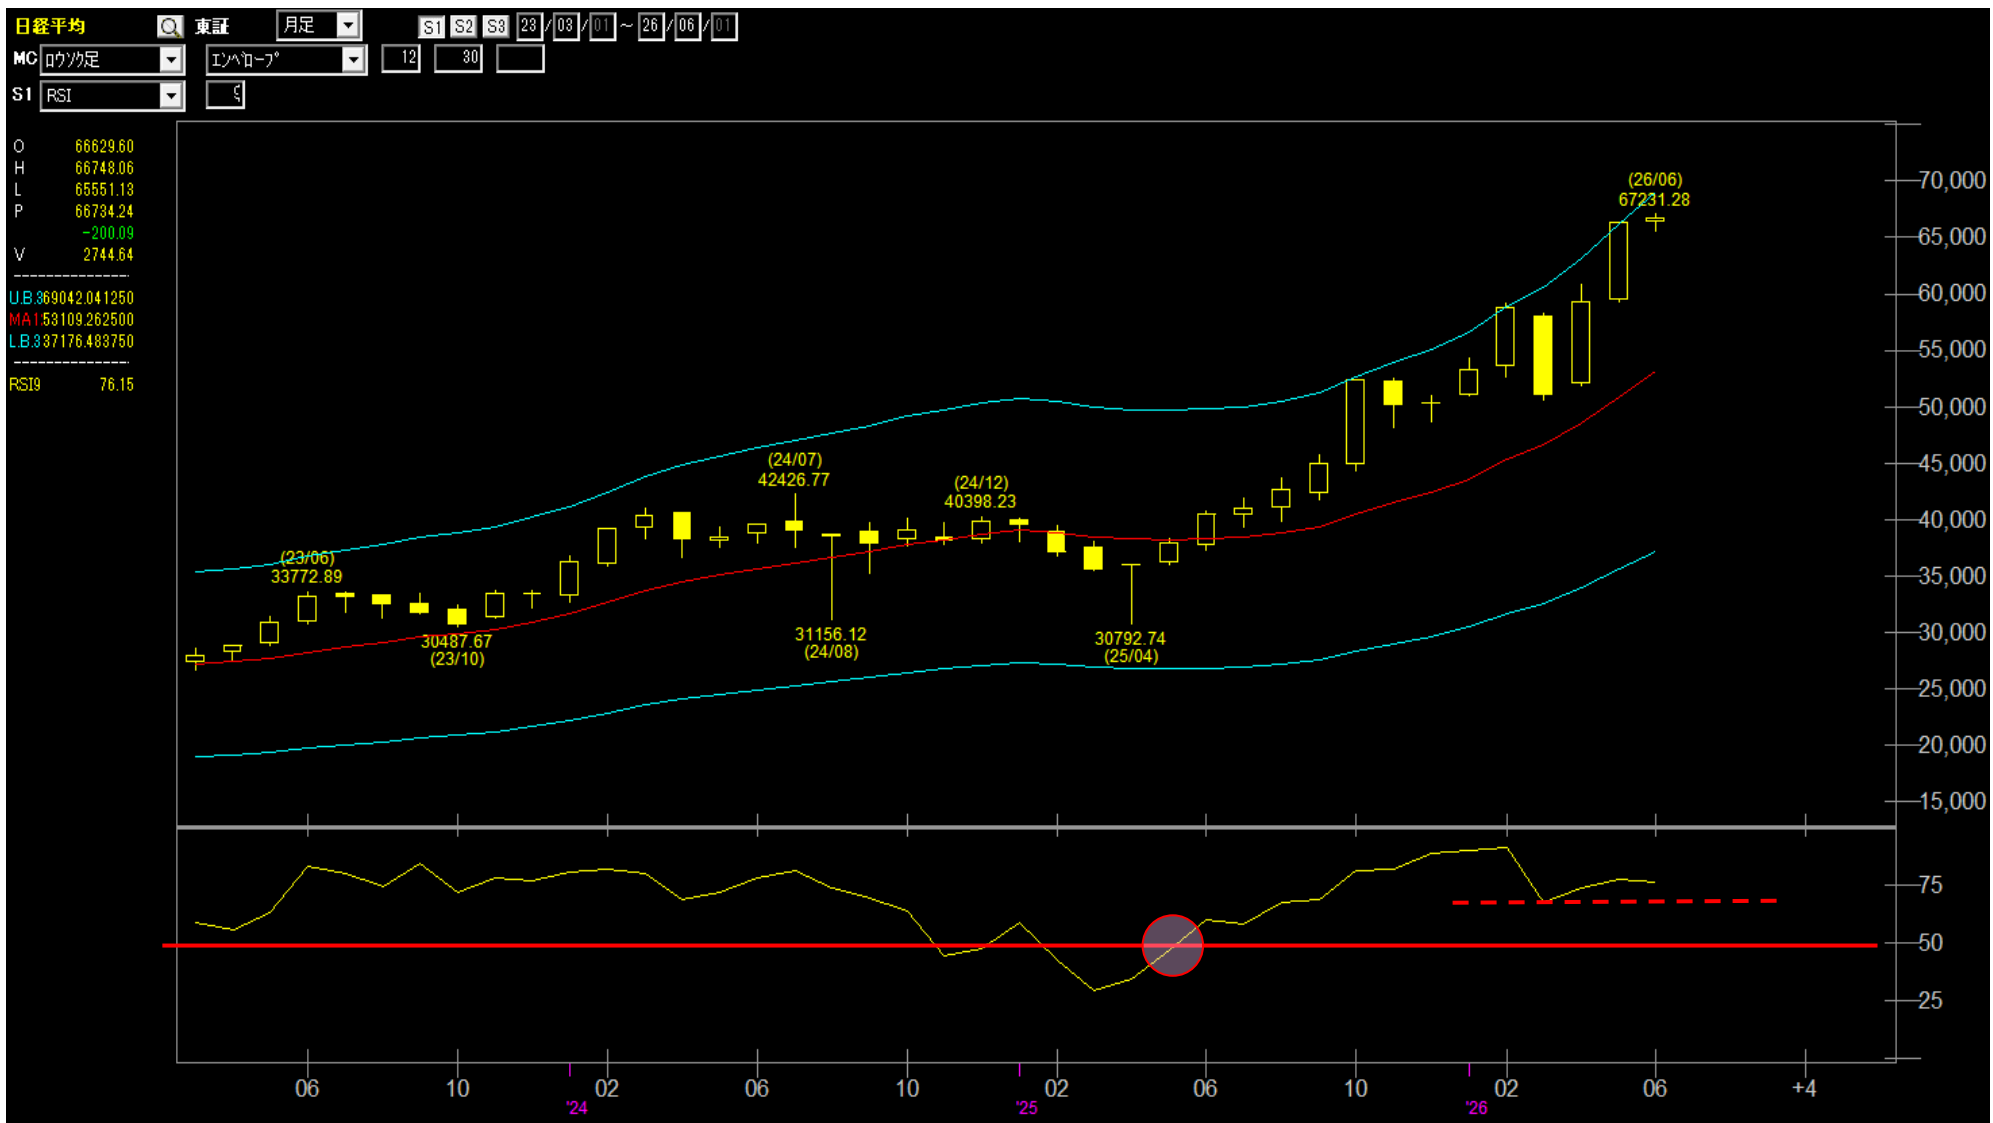

日経平均（月足、エンベロープ）

出所：QUICK Astra Managerより

S&P500 (月足)

出所 : QUICK Astra Managerより

フィラデルフィア半導体株指数 (月足)

出所 : QUICK Astra Managerより

原油先物相場 (WTI)

出所：QUICK Astra Managerより

米長期金利（10年）