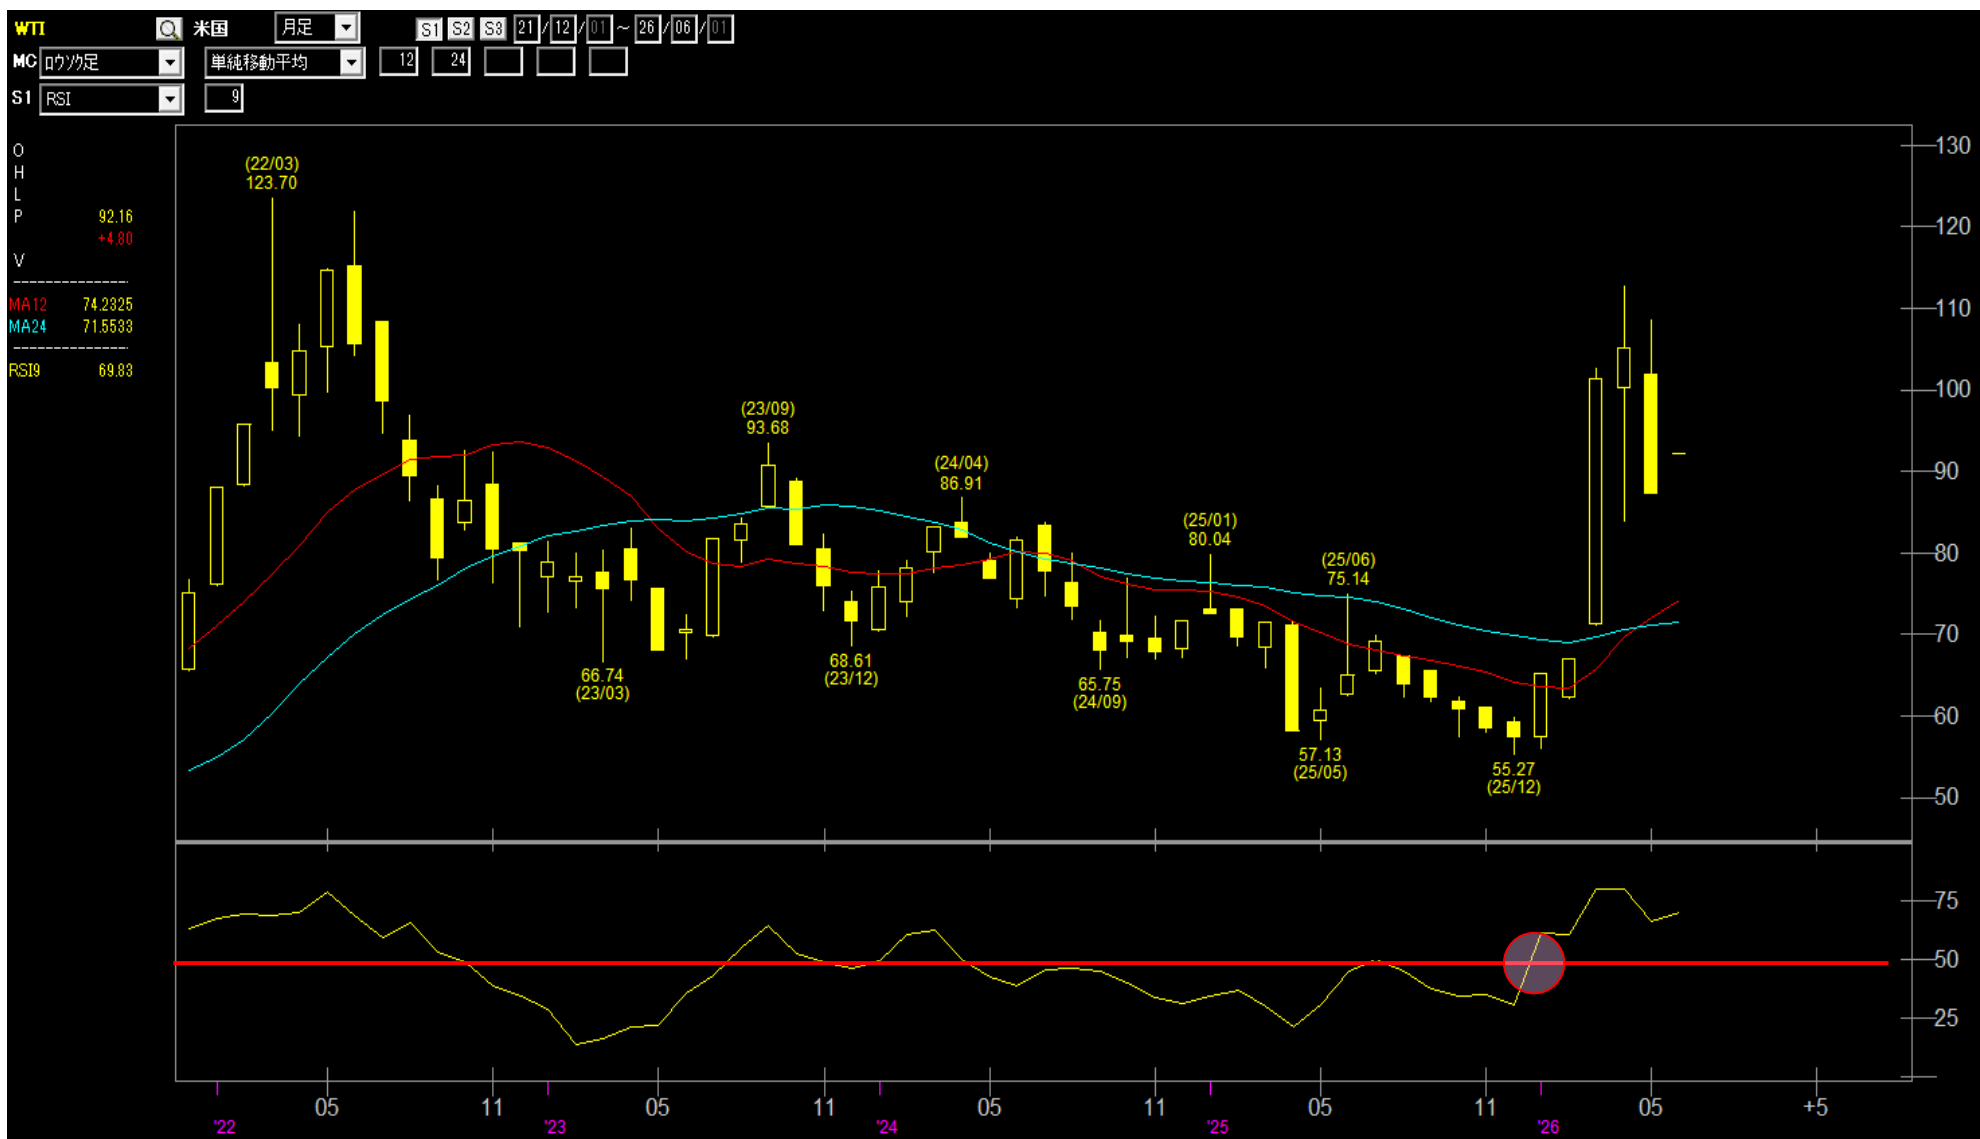

日経平均（月足、エンベロープ）

出所：QUICK Astra Managerより

S&P500 (月足)

出所 : QUICK Astra Managerより

フィラデルフィア半導体株指数 (月足)

出所 : QUICK Astra Managerより

原油先物相場 (WTI)

出所：QUICK Astra Managerより

米長期金利（10年）