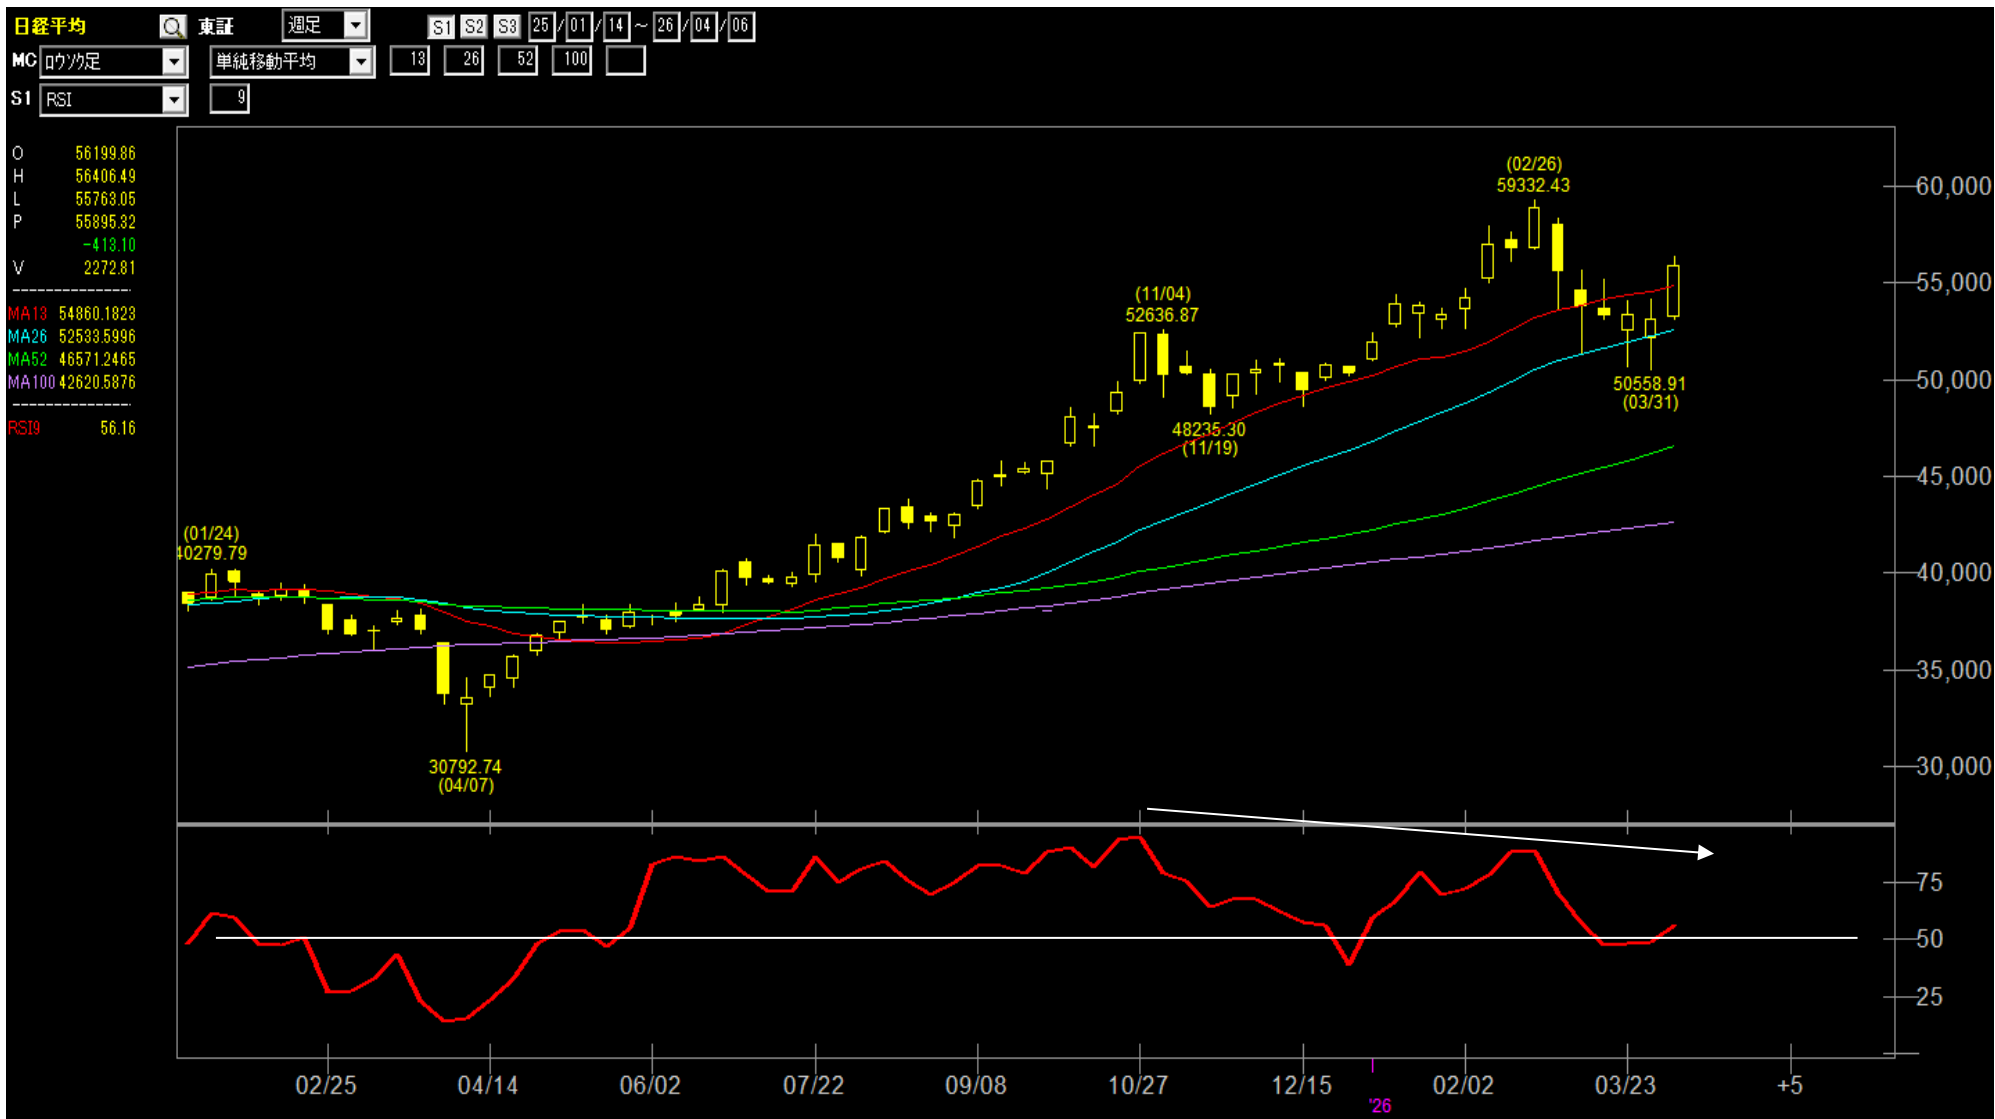

日経平均の日足とRSI (9日)

日経平均の週足とRSI (9週)

出所：QUICK Astra Managerより