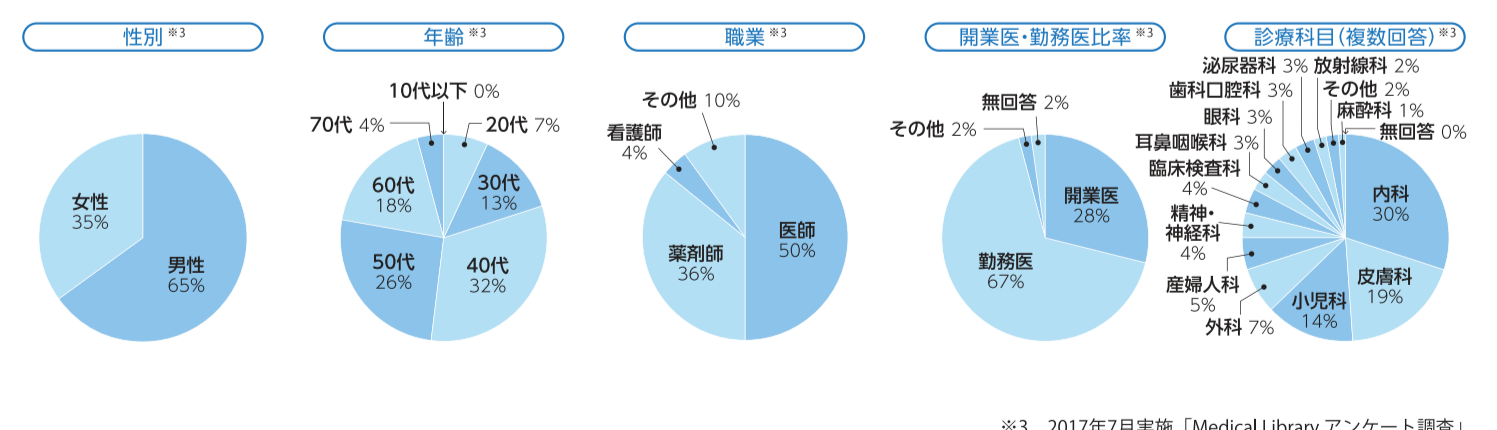

ラジオNIKKEI

ラジオNIKKEI User Profile ユーザープロフィール

※詳しいユーザープロフィールをご用意しております。営業担当にお申し付け下さい。

マーケット関連(投資・金融・経済)番組

競馬関連(実況中継、競馬情報)番組

メディカル関連(医学専門、情報)番組

RaNi Music 音楽情報番組

TIME TABLE 2024 4.5.6