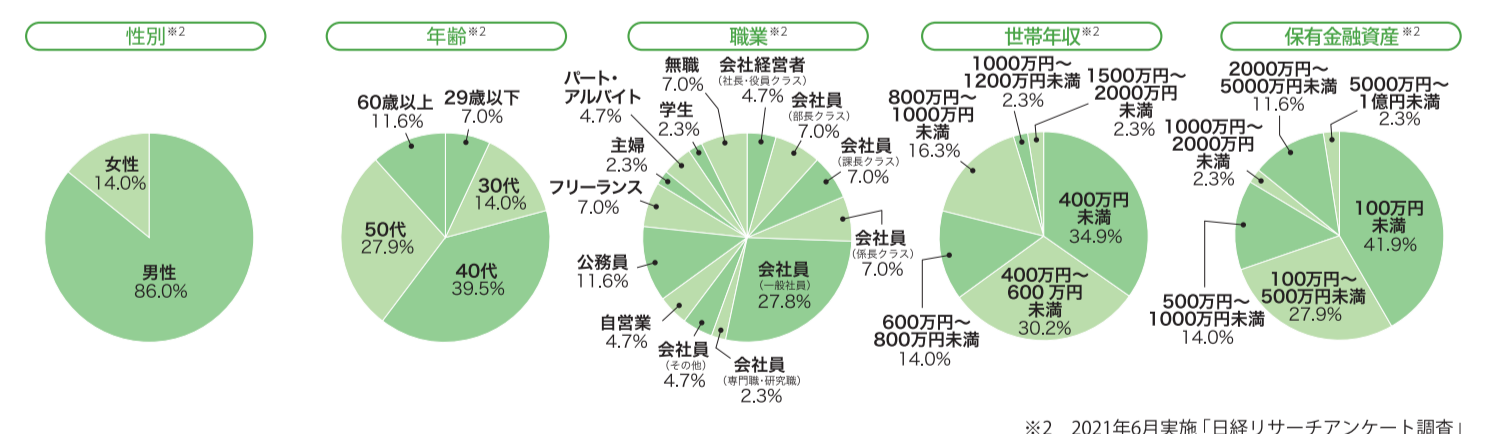

井上綾夏

西山孝四郎

分林里佳

RADIO NIKKEI

<https://www.radionikkei.jp/>

2024 4.5.6 Media Information & Time Table

メディアインフォメーション & 番組表

ラジオNIKKEIは開局70周年!

ラジオNIKKEI

ラジオNIKKEI User Profile ユーザープロフィール

※詳しいユーザープロフィールをご用意しております。営業担当にお申し付け下さい。

マーケット関連(投資・金融・経済)番組

競馬関連(実況中継、競馬情報)番組

メディカル関連(医学専門、情報)番組

RaNi Music 音楽情報番組

TIME TABLE 2024 4.5.6