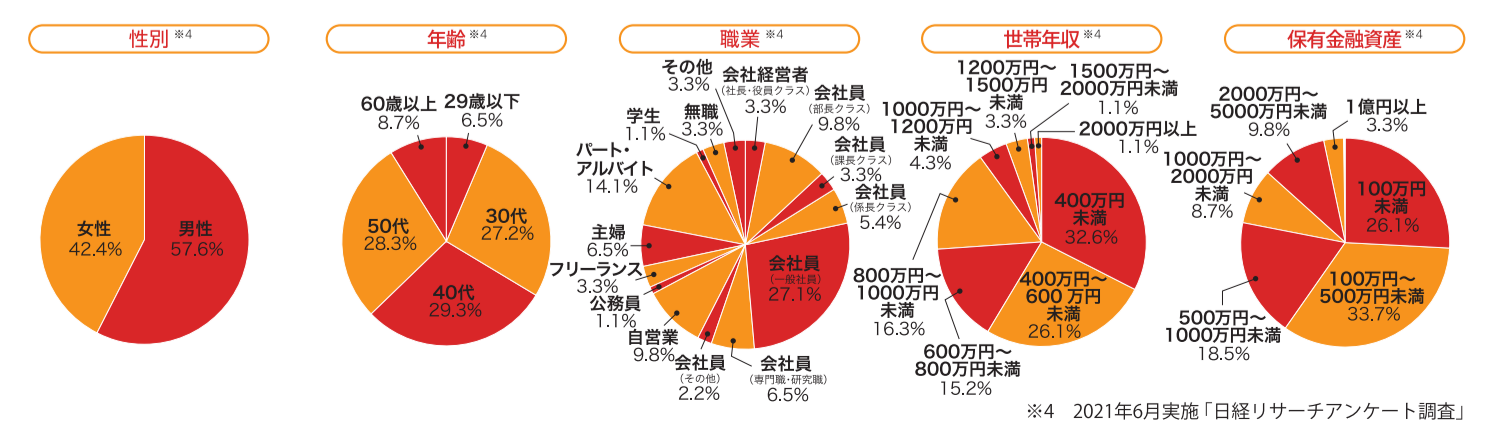

ラジオNIKKEI

ラジオNIKKEI User Profile ユーザープロフィール

※詳しいユーザープロフィールをご用意しております。営業担当にお申し付け下さい。

マーケット関連(投資・金融・経済)番組

競馬関連(実況中継、競馬情報)番組

メディカル関連(医学専門、情報)番組

RaNi Music 音楽情報番組

TIME TABLE 2024 4.5.6