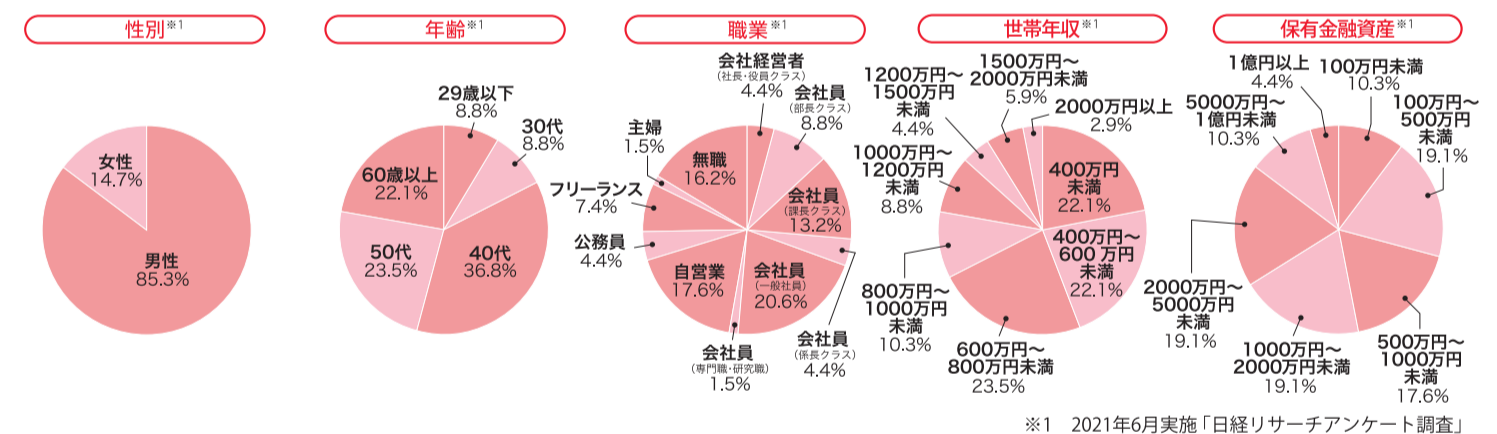

井上綾夏

西山孝四郎

分林里佳

RADIO NIKKEI

<https://www.radionikkei.jp/>

2024 4.5.6 Media Information & Time Table

メディアインフォメーション & 番組表

ラジオNIKKEIは開局70周年!

ラジオNIKKEI

ラジオNIKKEI User Profile ユーザープロフィール

※詳しいユーザープロフィールをご用意しております。営業担当にお申し付け下さい。

マーケット関連(投資・金融・経済)番組

競馬関連(実況中継、競馬情報)番組

メディカル関連(医学専門、情報)番組

RaNi Music 音楽情報番組

TIME TABLE 2024 4.5.6