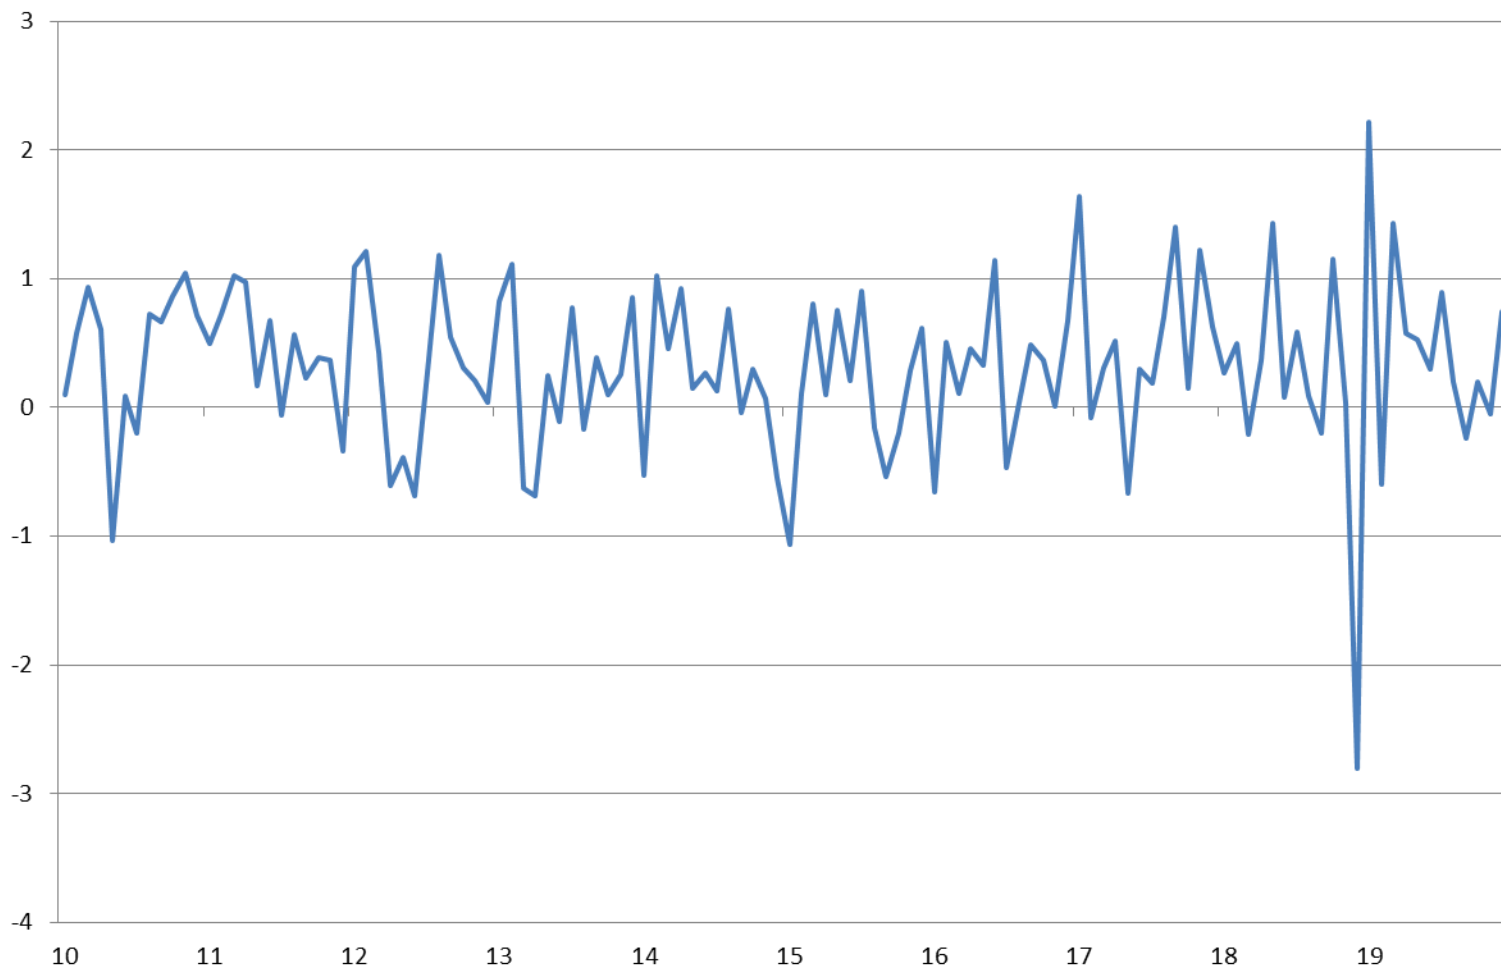

米雇用統計推移

出所: Bloomberg

米小売売上高（除自動車・ガソリン）

出所: Bloomberg

米物価統計

出所: Bloomberg

NYダウ（日足）

日経平均（日足）