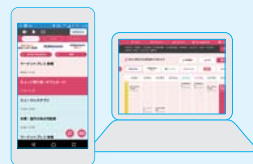

# ラジコ

注目の新機能。タイムフリーとシェアラジオを楽しもう!

タイムフリーは、過去1週間以内に放送された番組を後から聴くことのできる機能です。好きな番組を、つい寝てしまい聴き逃してしまった! 途中で聴くことができなかつた! そんなあなたに、時間の概念にとらわれることなく、いつでも、どこでも、後から聴取できるラジコの新しいサービスです。

「友達に教える」機能は、タイムフリーを活用して自分が気に入った番組をツイッターやLINEで友だちに「お薦め」共有できます。ラジオ番組放送後、ネットニュースやSNSを通じて聴きたい番組を発見! シェアラジオで、あなたも後から「聴き逃した番組」を聴くことができます。

## Time Free

聴きたかった番組を聴き逃した時