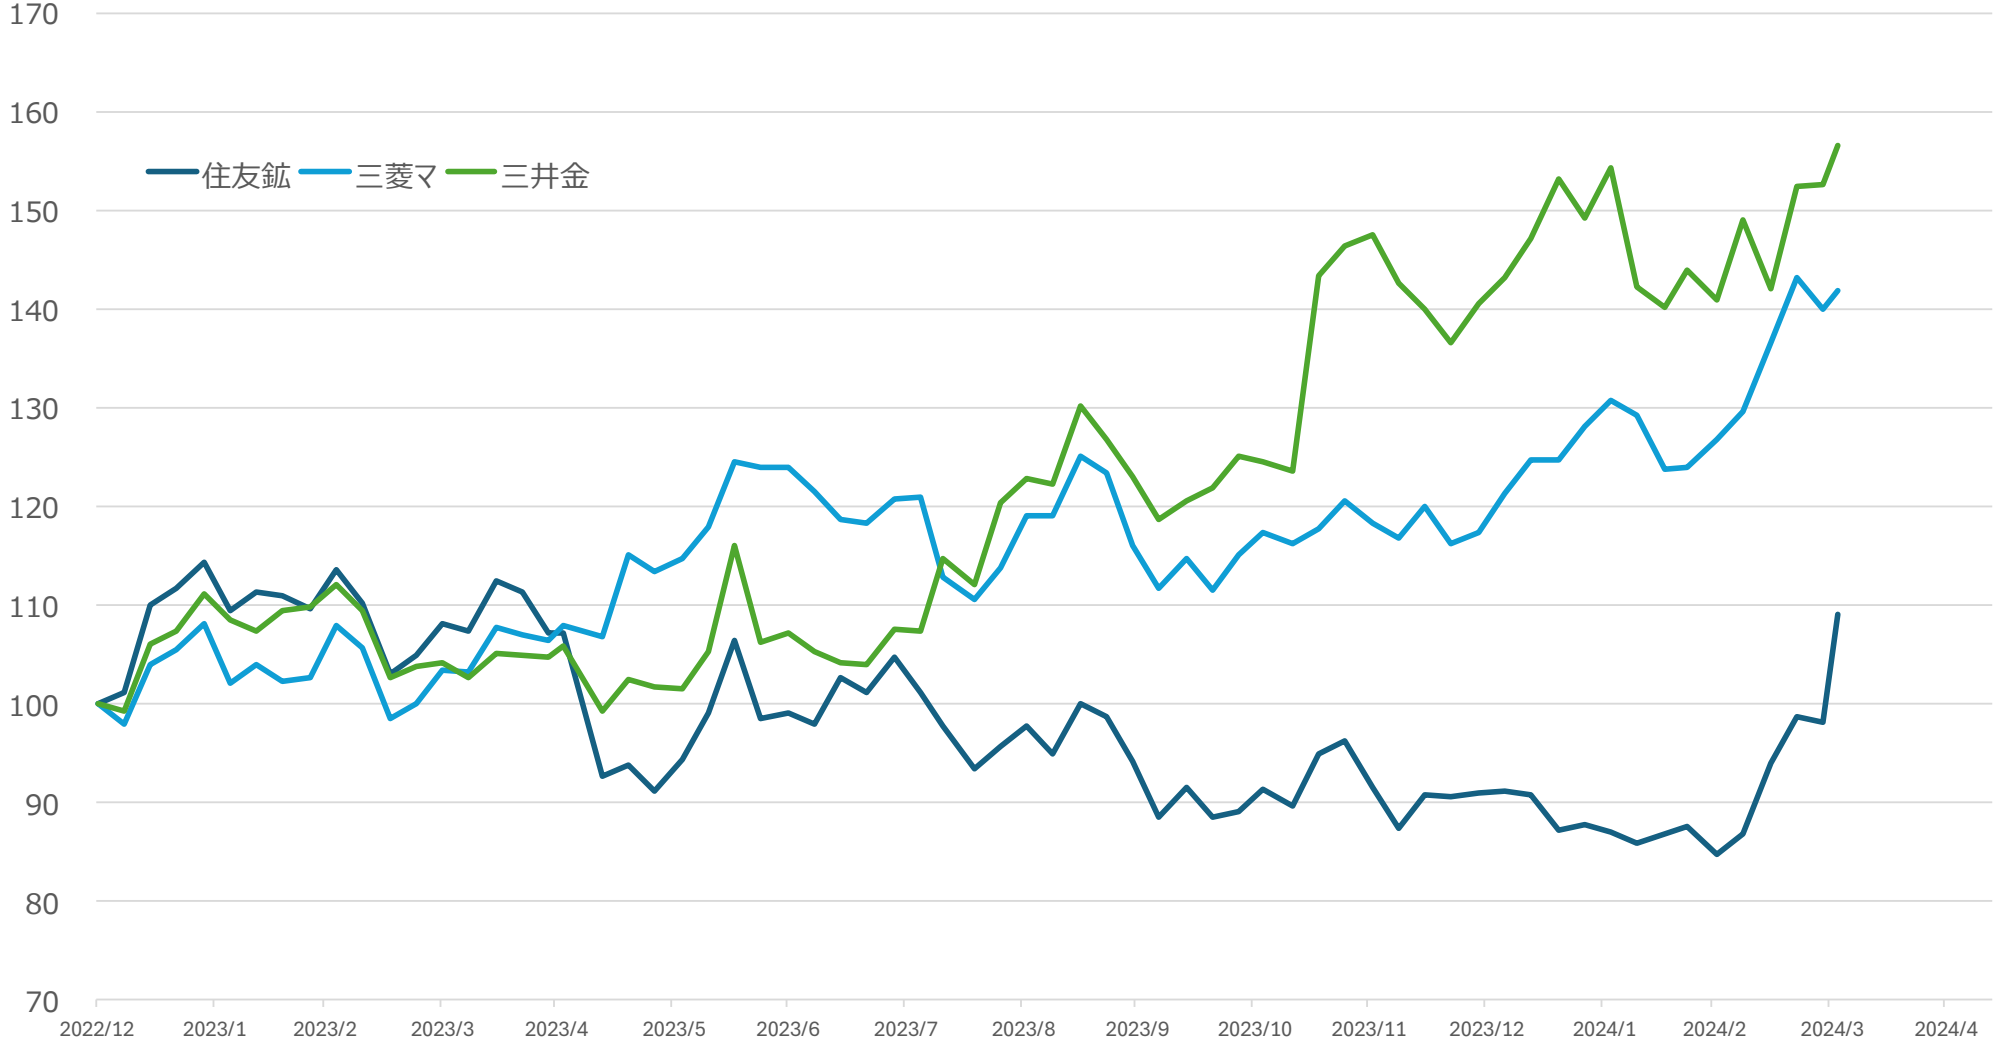

主な中国関連業種

出所：QUICK Astra ManagerよりDZHフィナンシャルリサーチが作成

主な非鉄株の推移

出所：QUICK Astra ManagerよりDZHフィナンシャルリサーチが作成

出所：QUICK Astra Managerより