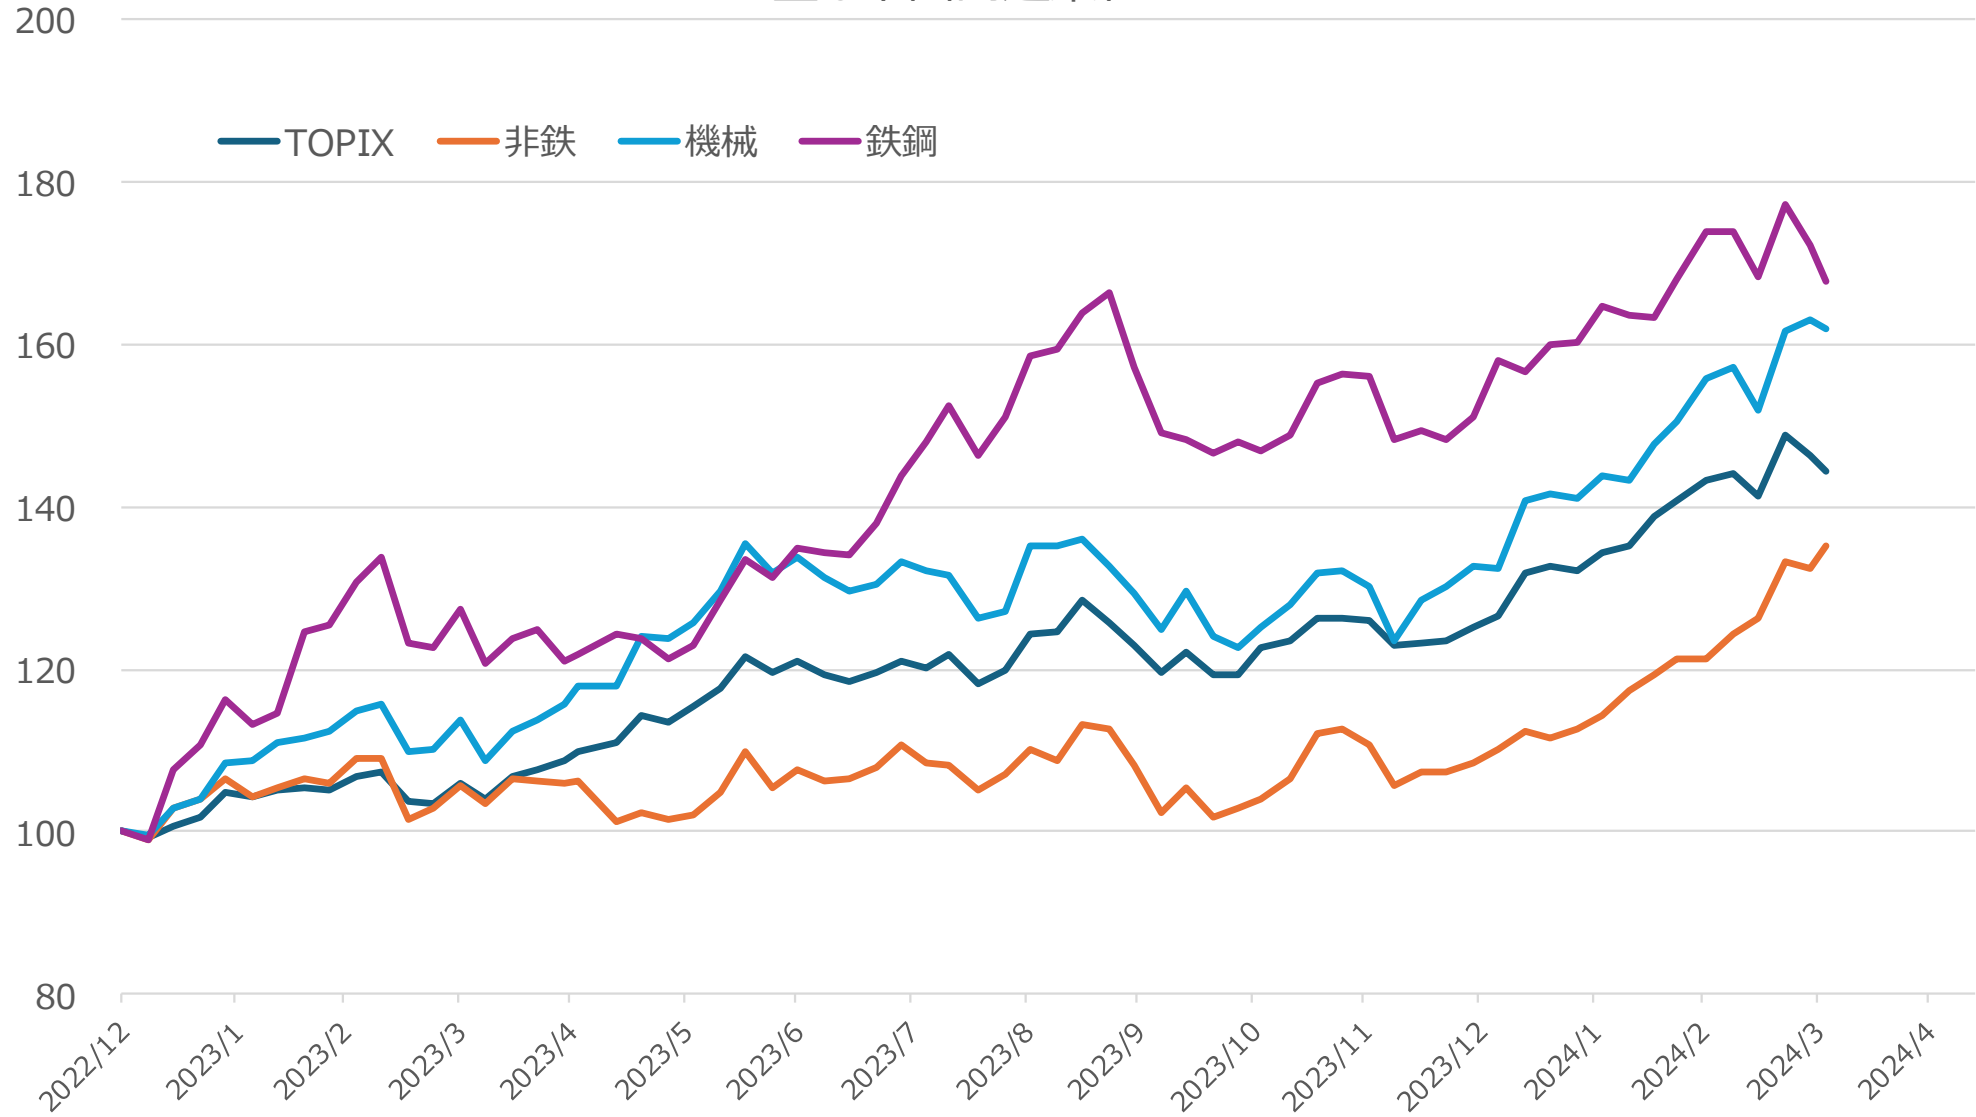

主な中国関連業種

出所：QUICK Astra ManagerよりDZHフィナンシャルリサーチが作成

主な非鉄株の推移

出所：QUICK Astra ManagerよりDZHフィナンシャルリサーチが作成

出所：QUICK Astra Managerより