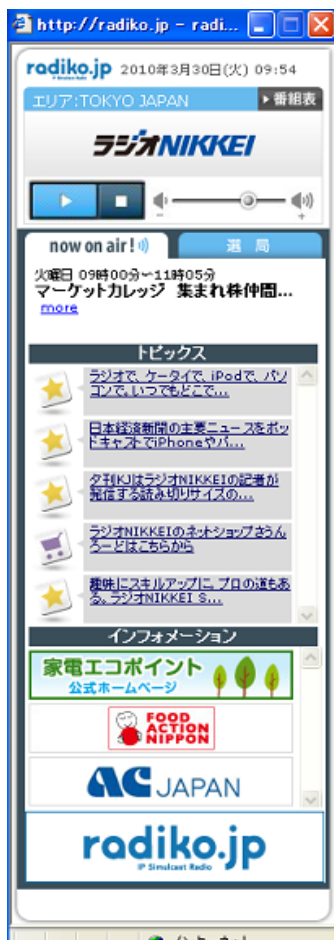

**radiko.jp**  
IP Simulcast Radio

で、

唯一『全国で聴取可能な民放』  
只今、日本全国配信中！

**ラジオNIKKEI** (日経ラジオ社) を活用したPRを！

**株式会社日経ラジオ社**

# 新しいラジオの形 『radiko』 のご紹介

## 『radiko』 (主要ラジオ局がパソコン・スマホで聴けるサービス)

2010年12月より本格サービスを開始した、IPサイマルラジオ『radiko』(ラジオとまったく同じ内容の放送をインターネットでも聴くことができます)が今、好評です!

好きな局を選んでクリック  
するだけで聴けます

クリックするだけで専用のプレイヤーが立ち上がり、クリアな音声が流れてきます。