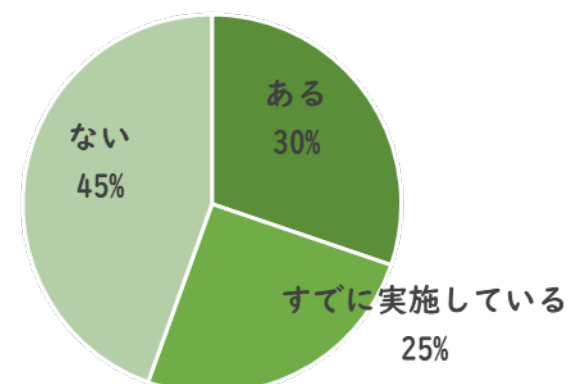

## 土日の主要コンテンツ

# ラジオNIKKEI競馬コンテンツについて

**ラジオNIKKEI**

2020年5月

**性別**

**年齢**

**職業**

**馬券購入頻度**

**馬券購入金額**

**金融投資・資産運用に興味がありますか？**

ラジオNIKKEI第1で  
東の競馬場（東京・中山・福島・新潟）／札幌・函館、

ラジオNIKKEI第2で  
西の競馬場（京都・阪神・小倉・中京）／札幌・函館の

中央競馬の全レースを、  
東西充実のアナウンサー陣が実況。

全国競馬ファンの熱い声援に  
応え続けています。

©NIKKEI RADIO BROADCASTING CORPORATION