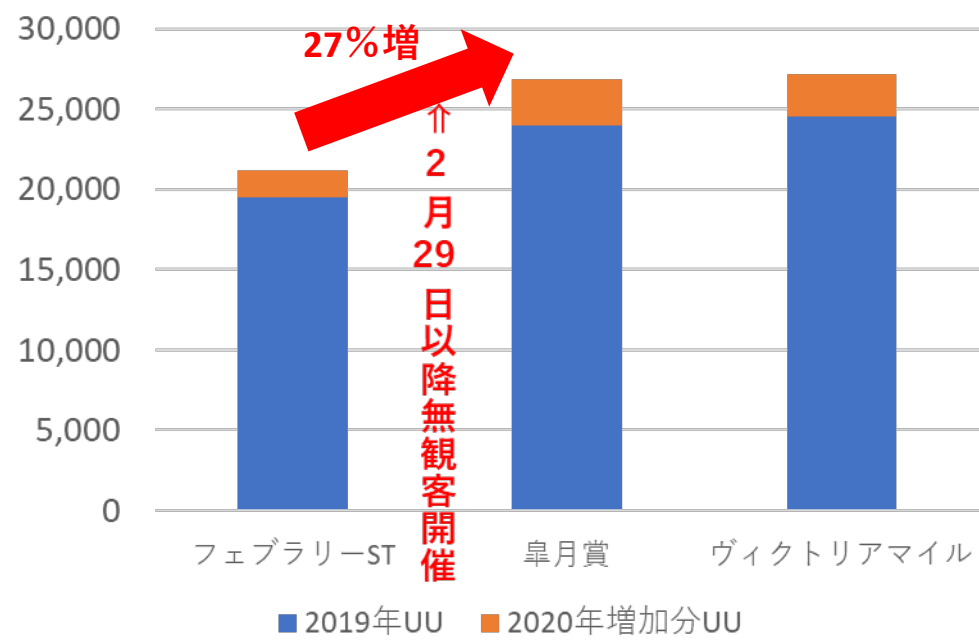

# ラジオNIKKEI競馬コンテンツについて

**ラジオNIKKEI**

2020年5月

**性別**

**年齢**

**職業**

**馬券購入頻度**

**馬券購入金額**

**金融投資・資産運用に興味がありますか？**

ラジオNIKKEI第1で  
東の競馬場（東京・中山・福島・新潟）／札幌・函館、

ラジオNIKKEI第2で  
西の競馬場（京都・阪神・小倉・中京）／札幌・函館の

中央競馬の全レースを、  
東西充実のアナウンサー陣が実況。

全国競馬ファンの熱い声援に  
応え続けています。

©NIKKEI RADIO BROADCASTING CORPORATION

## ■ 中央競馬実況中継・G1開催日のラジコUU数比較

※各日12:00~12:29のUU数で比較

★数値分析：2019年との比較で2020年の競馬中継リスナー数は全体が底上げされている。  
更に新型コロナウイルス感染でJRAレースが無観客開催となって以降、前年比の増加率は拡大した。

中央競馬実況中継 スポットCM枠 (Sat.)	
ラジオNIKKEI第1	ラジオNIKKEI第2
9:29	9:29
11:45	11:59
12:00	12:15
12:19	12:43
12:40	13:15
13:01	13:23
16:44	16:44