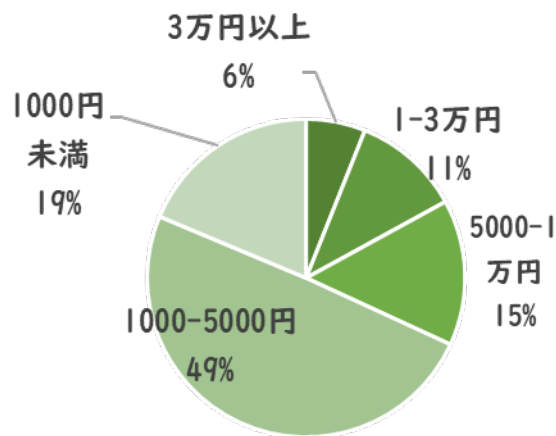

## 土日の主要コンテンツ

# ラジオNIKKEI競馬コンテンツについて

**ラジオNIKKEI**

2020年5月

**性別**

**年齢**

**職業**

**馬券購入頻度**

**馬券購入金額**

**金融投資・資産運用に興味がありますか？**

ラジオNIKKEI第1で  
東の競馬場（東京・中山・福島・新潟）／札幌・函館、

ラジオNIKKEI第2で  
西の競馬場（京都・阪神・小倉・中京）／札幌・函館の

中央競馬の全レースを、  
東西充実のアナウンサー陣が実況。

全国競馬ファンの熱い声援に  
応え続けています。

©NIKKEI RADIO BROADCASTING CORPORATION

## ■ 中央競馬実況中継・G1開催日のラジコUU数比較

※各日12:00~12:29のUU数で比較

★数値分析：2019年との比較で2020年の競馬中継リスナー数は全体が底上げされている。  
更に新型コロナウイルス感染でJRAレースが無観客開催となって以降、前年比の増加率は拡大した。

中央競馬実況中継 スポットCM枠 (Sat.)	
ラジオNIKKEI第1	ラジオNIKKEI第2
9:29	9:29
11:45	11:59
12:00	12:15
12:19	12:43
12:40	13:15
13:01	13:23
16:44	16:44