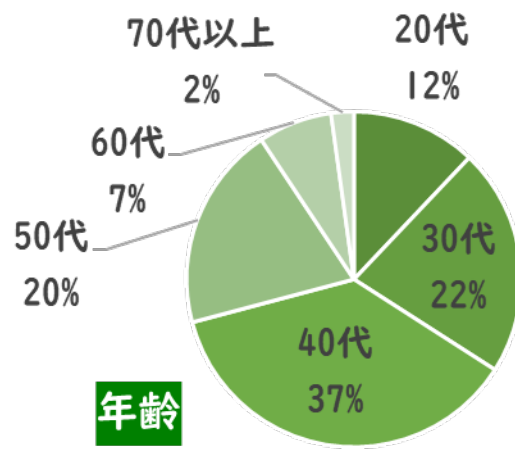

## 土日の主要コンテンツ

# ラジオNIKKEI競馬コンテンツについて

**ラジオNIKKEI**

2020年5月

**性別**

**年齢**

**職業**

**馬券購入頻度**

**馬券購入金額**

**金融投資・資産運用に興味がありますか？**

ラジオNIKKEI第1で  
東の競馬場（東京・中山・福島・新潟）／札幌・函館、

ラジオNIKKEI第2で  
西の競馬場（京都・阪神・小倉・中京）／札幌・函館の

中央競馬の全レースを、  
東西充実のアナウンサー陣が実況。

全国競馬ファンの熱い声援に  
応え続けています。

©NIKKEI RADIO BROADCASTING CORPORATION