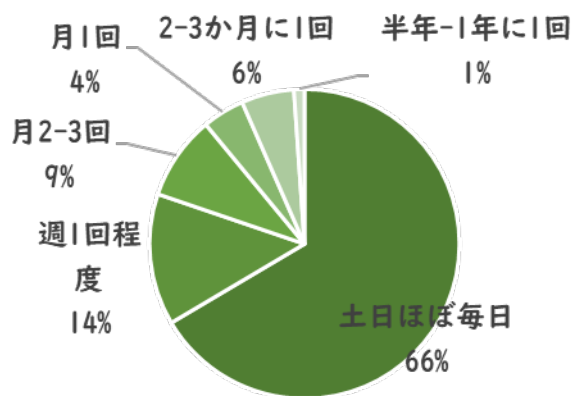

## 土日の主要コンテンツ

# ラジオNIKKEI競馬コンテンツについて

**ラジオNIKKEI**

2020年5月

**性別**

**年齢**

**職業**

**馬券購入頻度**

**馬券購入金額**

**金融投資・資産運用に興味がありますか？**

ラジオNIKKEI第1で  
東の競馬場（東京・中山・福島・新潟）／札幌・函館、

ラジオNIKKEI第2で  
西の競馬場（京都・阪神・小倉・中京）／札幌・函館の

中央競馬の全レースを、  
東西充実のアナウンサー陣が実況。

全国競馬ファンの熱い声援に  
応え続けています。

©NIKKEI RADIO BROADCASTING CORPORATION

## ■ 中央競馬実況中継・G1開催日のラジコUU数比較

※各日12:00~12:29のUU数で比較

★数値分析：2019年との比較で2020年の競馬中継リスナー数は全体が底上げされている。  
更に新型コロナウイルス感染でJRAレースが無観客開催となって以降、前年比の増加率は拡大した。

中央競馬実況中継 スポットCM枠 (Sat.)	
ラジオNIKKEI第1	ラジオNIKKEI第2
9:29	9:29
11:45	11:59
12:00	12:15
12:19	12:43
12:40	13:15
13:01	13:23
16:44	16:44