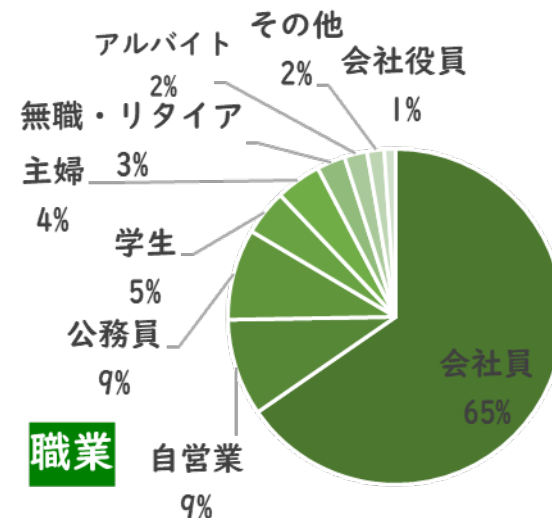

## 土日の主要コンテンツ

# ラジオNIKKEI競馬コンテンツについて

**ラジオNIKKEI**

2020年5月

**性別**

**年齢**

**職業**

**馬券購入頻度**

**馬券購入金額**

**金融投資・資産運用に興味がありますか？**

ラジオNIKKEI第1で  
東の競馬場（東京・中山・福島・新潟）／札幌・函館、

ラジオNIKKEI第2で  
西の競馬場（京都・阪神・小倉・中京）／札幌・函館の

中央競馬の全レースを、  
東西充実のアナウンサー陣が実況。

全国競馬ファンの熱い声援に  
応え続けています。

©NIKKEI RADIO BROADCASTING CORPORATION

## ■ 中央競馬実況中継・G1開催日のラジコUU数比較

※各日12:00~12:29のUU数で比較

★数値分析：2019年との比較で2020年の競馬中継リスナー数は全体が底上げされている。  
更に新型コロナウイルス感染でJRAレースが無観客開催となって以降、前年比の増加率は拡大した。

中央競馬実況中継 スポットCM枠 (Sat.)	
ラジオNIKKEI第1	ラジオNIKKEI第2
9:29	9:29
11:45	11:59
12:00	12:15
12:19	12:43
12:40	13:15
13:01	13:23
16:44	16:44