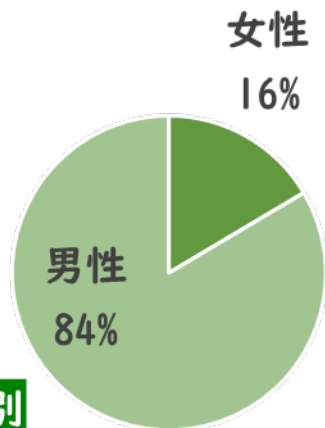

## 土日の主要コンテンツ

# ラジオNIKKEI競馬コンテンツについて

**ラジオNIKKEI**

2020年5月

**性別**

**年齢**

**職業**

**馬券購入頻度**

**馬券購入金額**